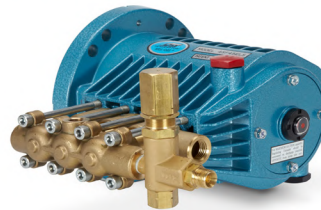

สามารถใช้กับงานได้ทุกประเภท
(PORTABLE WITH ALL TYPES OF WORK)

Model : 2SF10ES

MAX FLOW : 1 GPM
 MIN PRESSURE : 100 PSI
 MAX PRESSURE : 2000 PSI
 RPM : 3450
 DRIVE TYPE(S) : DIRECT

Model : 4SF45ELS

MAX FLOW : 4.5 GPM
 MIN PRESSURE : 100 PSI
 MAX PRESSURE : 3500 PSI
 RPM : 1725
 DRIVE TYPE(S) : DIRECT