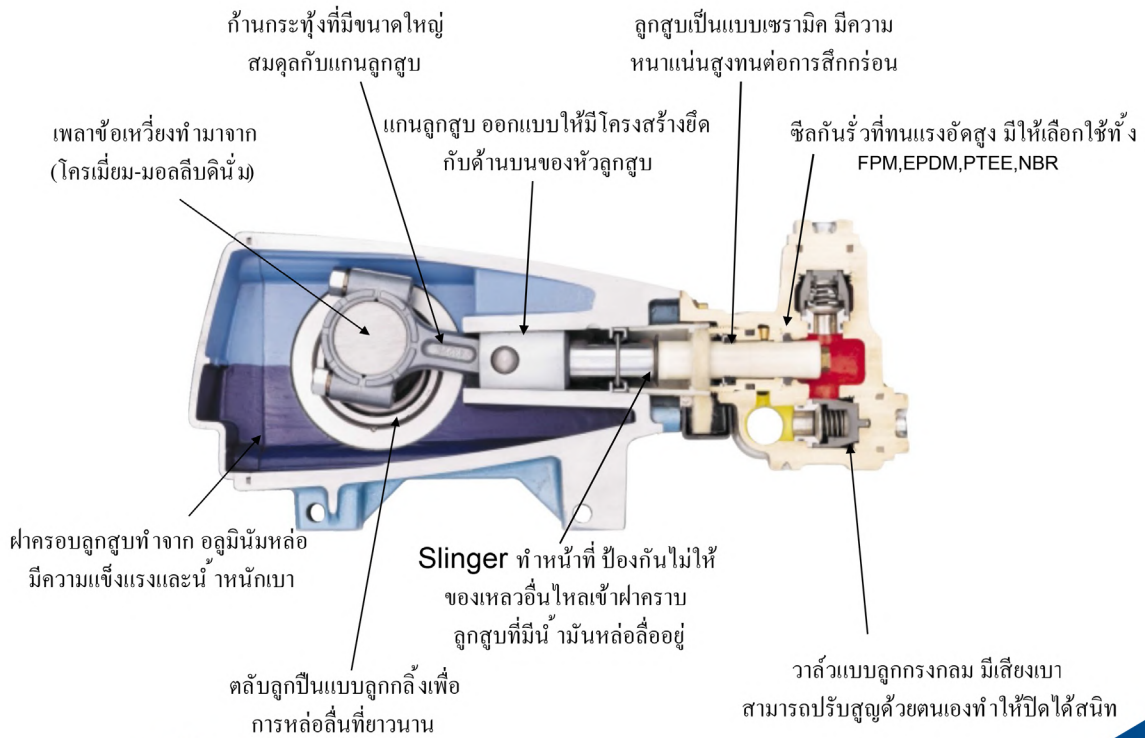

ข้อดี CAT PUMPS

ใช้งานได้ต่อเนื่องไม่ติดขัด
(CONTINUOUS-DUTY)

มีอะไหล่รองรับ
(PARTS-SUPPORT)

เป็นมิตรกับสิ่งแวดล้อม
(NON-POLLUTING)

อายุการใช้งานมากกว่า 10 ปี
(10 YEAR-WARRANTY)

บำรุงรักษาง่าย
(EASY MAINTAINANCE)

สามารถใช้กับงานได้ทุกประเภท
(PORTABLE WITH ALL TYPES OF WORK)