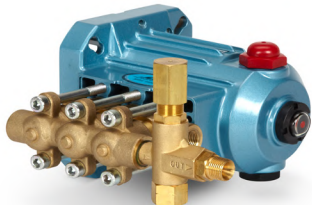

สามารถใช้กับงานได้ทุกประเภท
(PORTABLE WITH ALL TYPES OF WORK)

Model : 2SF10ES

MAX FLOW : 1 GPM
 MIN PRESSURE : 100 PSI
 MAX PRESSURE : 2000 PSI
 RPM : 3450
 DRIVE TYPE(S) : DIRECT

Model : 4SF45ELS

MAX FLOW : 4.5 GPM
 MIN PRESSURE : 100 PSI
 MAX PRESSURE : 3500 PSI
 RPM : 1725
 DRIVE TYPE(S) : DIRECT