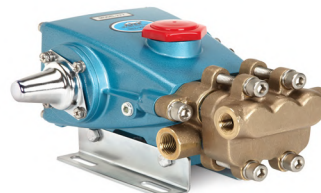

Model : 277

MAX FLOW : 3.5 GPM
MIN PRESSURE : 100 PSI
MAX PRESSURE : 1500 PSI
RPM : 1420
DRIVE TYPE(S) : BELT