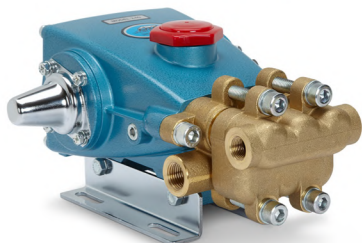

Model : 240

MAX FLOW : 3.6 GPM
MIN PRESSURE : 100 PSI
MAX PRESSURE : 1200 PSI
RPM : 1725
DRIVE TYPE(S) : BELT