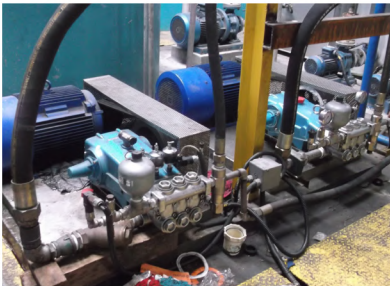

Letter of Distribution

13 December 2010

Thai-American Pump and Supply Company, Ltd.
149 Pradipat Road
Samsennai, Phayathai
Bangkok, Thailand 10400

Subject: Distributorship

CAT PUMPS is pleased to confirm that **Thai-American Pump and Supply Company, Ltd.** is an Authorized Distributor of the International Group and provides full sales and service of our products in Thailand.

Sincerely,

A handwritten signature in black ink that reads 'James R. Blanner'.

James R. Blanner
Director of International Sales