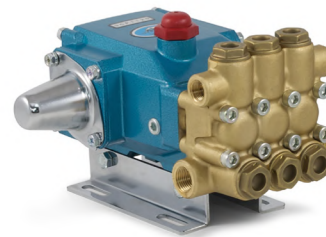

Model : 3CP1120

MAX FLOW : 4.2 GPM
MIN PRESSURE : 100 PSI
MAX PRESSURE : 2200 PSI
RPM : 1725
DRIVE TYPE(S) : BELT