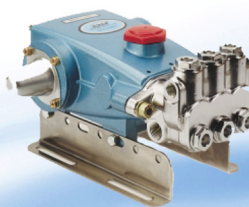

เครื่องฉีดน้ำแรง CAT แบบ DIRECT DRIVE พร้อมถังพักน้ำ สแตนเลส เพื่อป้องกันการรั่วซึมแห้ง ซึ่งเป็นสาเหตุที่ทำให้ปั้มเสียในระยะเวลาสั้น รุ่น RW เป็นรุ่นที่ได้รับการออกแบบเพื่อการใช้งานที่ทนทาน

Plunger Pump
Model

BCP1120

Flow

- 16 L/m

Pressure Range

- 7 to 155 BAR

RPM

- 1725 RPM

HORSEPOWER REQUIREMENTS

- 3 HP

Plunger Pump
Model

350

Flow

- 19 L/m

Pressure Range

- 7 to 105 BAR

RPM