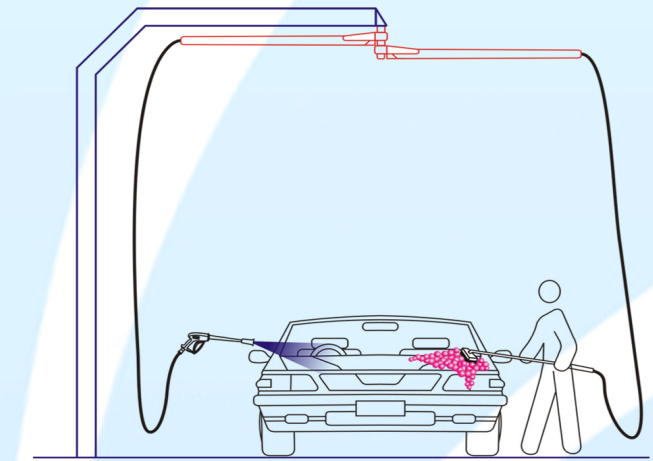

7581
150 บาร์

NPST 230
250 บาร์

Paraplate
140 บาร์

7672
220 บาร์

ข้อต่อท้ายปืน หมุนได้

3/8"

กรองน้ำ

เกจวัดแรงดัน

0-210 บาร์ , 0-400 บาร์

เครื่องล้างรถ 2 ระบบ น้ำแรง-โฟม

เครื่องล้างรถ กึ่งอัตโนมัติ 2 ระบบ น้ำแรง-โฟม พร้อมเสาตั้ง แขนห้อย หมุน 360° หน้อตัวรถ 2 แขน

เครื่องล้างรถ 2 ระบบ น้ำแรง-โฟม ที่ขายดีที่สุด พร้อมแขนห้อยน้ำแรง แขนห้อยโฟม เหมาะสำหรับ คาร์แคร์มืออาชีพ ที่มีรถล้างเป็นจำนวนมาก ให้ความสะดวกในการทำงานของพนักงานล้าง

การผสมโฟม เป็นไปอย่างอัตโนมัติ ไม่ต้องคอยเติมลม เติมแชมพู ให้การผสมตั้งแต่ 1:120 ถึง 1:400 ประหยัดแชมพูสูงสุด สายน้ำแรง และ สายโฟม สามารถหมุนรอบรถ ไม่ถูกรถทับ ไม่เกะกะ มีความคงทน ดูแลรักษาง่าย มีปั๊มแรงดันตั้งแต่ 110 บาร์ ถึง 240 บาร์ พร้อมอุปกรณ์ ปืนฉีดน้ำแรง ปืนฉีดโฟม ครบชุด สามารถปรับปรุงเครื่องให้ใช้งานเพิ่มได้อีก 5 ระบบ