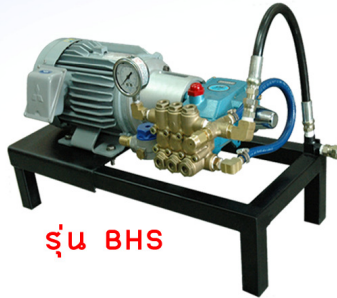

- จำหน่าย ให้เช่า และซ่อม
เครื่องฉีดน้ำแรงCATPUMPS

- จำหน่ายอุปกรณ์สร้างรถ
คาร์แคร์

The World's Longest Lasting Pumps

เครื่องฉีดน้ำแรงที่ขายดีเป็นอันดับ 1 ของสหรัฐอเมริกา

รุ่น SW

รุ่น BHS

รุ่น RW

เครื่องฉีดน้ำแรง CAT แบบ DIRECT DRIVE มีความคงทน ไม่จุกจิก ไม่เสียง่าย มีอุปกรณ์ครบ เช่น สายน้ำแรง Synflex USA. ยาว 10 เมตร ปืนฉีดน้ำแรงพร้อมหัวปรับได้ และ มอเตอร์กันน้ำมีแบบไฟฟ้า 380 V. มีปั้มขนาดแรงดันต่างๆ ให้เลือก พร้อมรับประกัน 1 ปี

เครื่องฉีดน้ำแรง CAT แบบ DIRECT DRIVE พร้อมถังพักน้ำ สแตนเลส เพื่อป้องกันการรั่วซึมแห้ง ซึ่งเป็นสาเหตุที่ทำให้ปั้มเสียในระยะเวลาสั้น รุ่น RW เป็นรุ่นที่ได้รับการออกแบบเพื่อการใช้งานที่ทนทาน

Plunger Pump
Model

- 3 HP

Plunger Pump
Model

350

Flow

- 19 L/m

Pressure Range

- 7 to 105 BAR

RPM

- 1725 RPM

HORSEPOWER REQUIREMENTS

- 5 HP

Plunger Pump
Model

5CP6120

Flow

- 23 L/m

Pressure Range