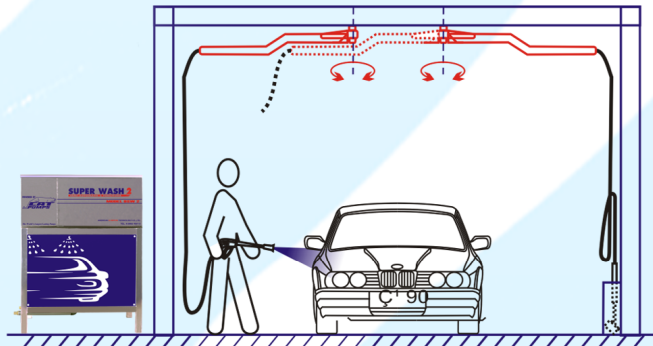

7581
150 บาร์

NPST 230
250 บาร์

Paraplate
140 บาร์

7672
220 บาร์

ข้อต่อท้ายปืน หมุนได้

3/8"

กรองน้ำ

เกจวัดแรงดัน

0-210 บาร์ , 0-400 บาร์

เครื่องล้างรถ 2 ระบบ น้ำแรง-โฟม

เครื่องล้างรถ กึ่งอัตโนมัติ 2 ระบบ น้ำแรง-โฟม พร้อมเสาตั้ง แขนห้อย หมุน 360° หน้อตัวรถ 2 แขน

เครื่องล้างรถ 2 ระบบ น้ำแรง-โฟม ที่ขายดีที่สุด พร้อมแขนห้อยน้ำแรง แขนห้อยโฟม เหมาะสำหรับ คาร์แคร์มืออาชีพ ที่มีรถล้างเป็นจำนวนมาก ให้ความสะดวกในการทำงานของพนักงานล้าง

การผสมโฟม เป็นไปอย่างอัตโนมัติ ไม่ต้องคอยเติมลม เติมแชมพู ให้การผสมตั้งแต่ 1:120 ถึง 1:400 ประหยัดแชมพูสูงสุด สายน้ำแรง และ สายโฟม สามารถหมุนรอบรถ ไม่ถูกรถทับ ไม่เกะกะ มีความคงทน ดูแลรักษาง่าย มีปั๊มแรงดันตั้งแต่ 110 บาร์ ถึง 240 บาร์ พร้อมอุปกรณ์ ปืนฉีดน้ำแรง ปืนฉีดโฟม ครบชุด สามารถปรับปรุงเครื่องให้ใช้งานเพิ่มได้อีก 5 ระบบ