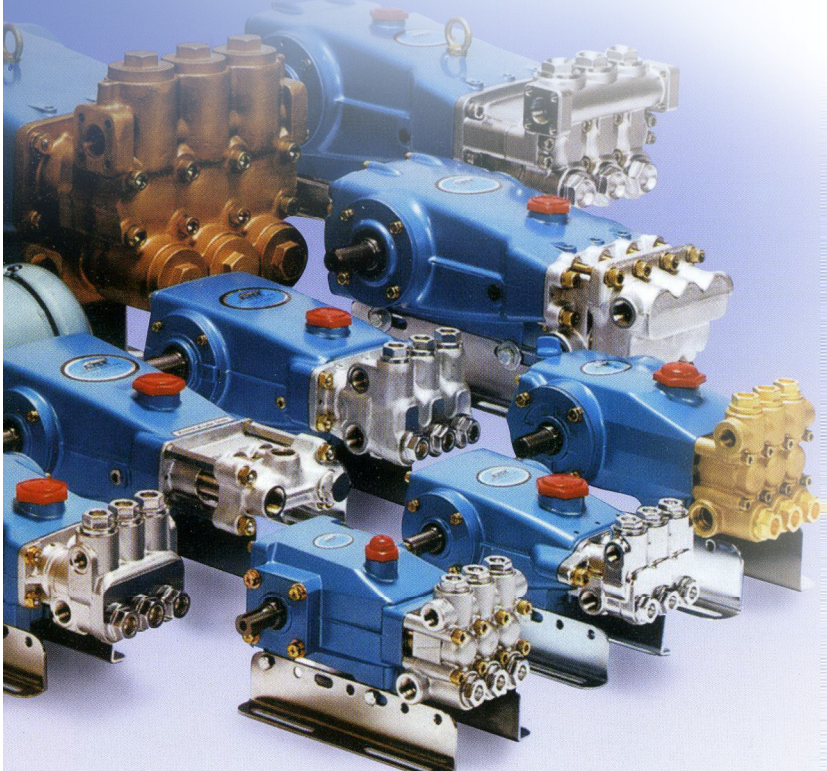

- จำหน่าย ให้เช่า และซ่อม
เครื่องฉีดน้ำแรงCATPUMPS

- จำหน่ายอุปกรณ์สร้างรถ
คาร์แคร์

The World's Longest Lasting Pumps

เครื่องฉีดน้ำแรงที่ขายดีเป็นอันดับ 1 ของสหรัฐอเมริกา

รุ่น SW

รุ่น BHS

รุ่น RW

เครื่องฉีดน้ำแรง CAT แบบ DIRECT DRIVE มีความคงทน ไม่จุกจิก ไม่เสียง่าย มีอุปกรณ์ครบ เช่น สายน้ำแรง Synflex USA. ยาว 10 เมตร ปืนฉีดน้ำแรงพร้อมหัวปรับได้ และ มอเตอร์กันน้ำมีแบบไฟฟ้า 380 V. มีปั้มขนาดแรงดันต่างๆ ให้เลือก พร้อมรับประกัน 1 ปี

เครื่องฉีดน้ำแรง CAT แบบ DIRECT DRIVE พร้อมถังพักน้ำ สแตนเลส เพื่อป้องกันการรั่วซึมแห้ง ซึ่งเป็นสาเหตุที่ทำให้ปั้มเสียในระยะเวลาสั้น รุ่น RW เป็นรุ่นที่ได้รับการออกแบบเพื่อการใช้งานที่ทนทาน

Plunger Pump
Model

0-210 บาร์ , 0-400 บาร์

เครื่องล้างรถ 2 ระบบ น้ำแรง-โฟม

เครื่องล้างรถ กึ่งอัตโนมัติ 2 ระบบ น้ำแรง-โฟม พร้อมเสาตั้ง แขนห้อย หมุน 360° หน้อตัวรถ 2 แขน

เครื่องล้างรถ 2 ระบบ น้ำแรง-โฟม ที่ขายดีที่สุด พร้อมแขนห้อยน้ำแรง แขนห้อยโฟม เหมาะสำหรับ คาร์แคร์มืออาชีพ ที่มีรถล้างเป็นจำนวนมาก ให้ความสะดวกในการทำงานของพนักงานล้าง